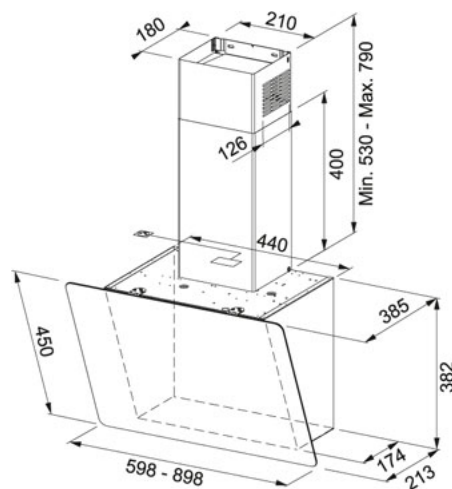

## Klaas must | 330.0573.295

TOOTERÜHM : Õhupuhastid | MATERJAL : Klaas must | TOOTESEERIAD : Smart | PAIGALDUSVIIS : Sein | MUDEL : FPJ 915  
V BK/DG | SEERIA : Smart Vertical 2.0

### TECHNICAL DATA

Õhupuhasti tüüp	PEAVABA ÕHUPUHASTID
õhupuhasti laius cm	90,00 cm
Kiiruse aste	3
Tõmbevõimsus DIN IEC 61591 Max.	550-M3/H
Tõmbevõimsus DIN IEC 61591 Min.	290-M3/H
Müratase DIN EN 60704-3 Max.	69 dB(A)
Müratase DIN EN 60704-3 Min.	59 dB(A)
Võimsus (W)	140 W
Pinge	220-240V
Toru läbimõõt	Ø 150 mm
Rõhk	300,00 Pa
Energy Efficiency Class	C
Valgustus	LEDS 2x1W

Klaas must | 330.0573.295

TOOTERÜHM : **Õhupuhastid** | MATERJAL : **Klaas must** | TOOTESEERIAD : **Smart** | PAIGALDUSVIIS : **Sein** | MUDEL : **FPJ 915 V BK/DG** | SEERIA : **Smart Vertical 2.0**

---